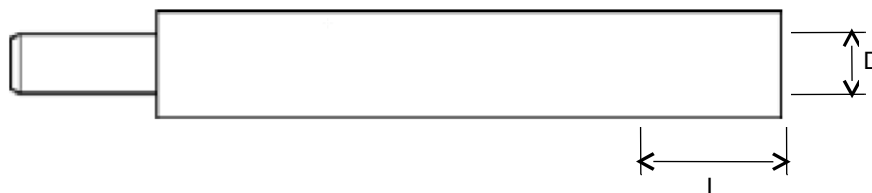

TECHNICAL DATASHEET

TK Striker pin for BETA Acciaio anchors

EN
rev. 11/2013
p. 1/1

art.	D mm	L mm	for BETA Acciaio art. (thread)
TK51	4,8	15	TTB06 (M6)
TK52	6,3	18	TTB08 (M8)
TK53	8,2	25	TTB10 (M10)
TK54	9,8	32	TTB12 (M12)
TK55	13,7	41	TTB16 (M16)

Material

Carbon steel