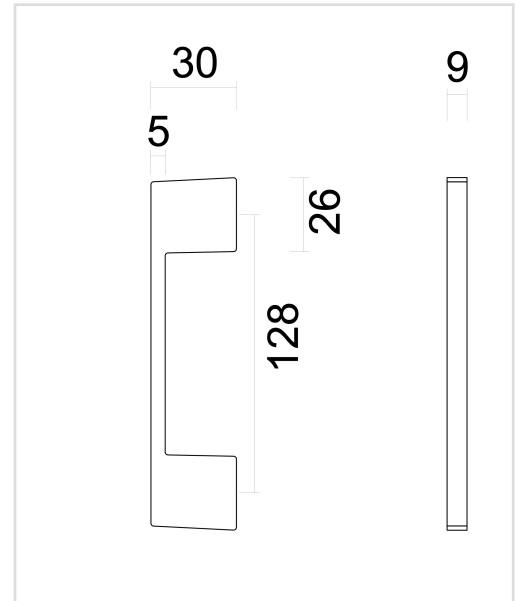

TECHNISCHE FICHE

KASTTREKKER X-TREME 128MM ZWART

Artikelnummer	2.342.090
EAN Code	5414062 059725
Grondstof	Zamac
Afwerking	Zwarte matte poederlak RAL 9005
Eenheid	Per stuk
Inhoud verpakking	- 1 kasttrekker - Met bevestigingsmateriaal voor montage