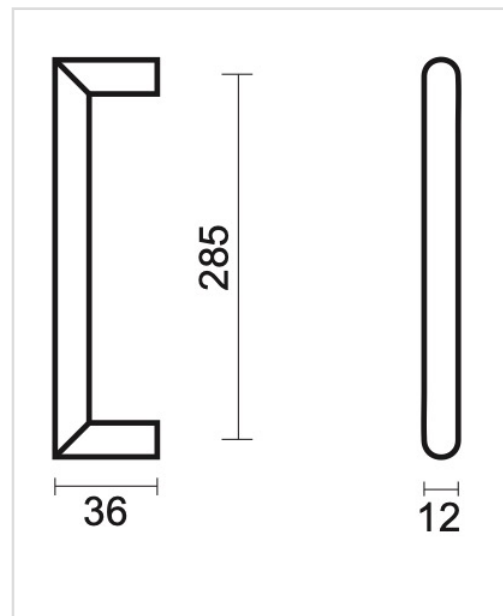

TECHNISCHE FICHE

KASTTREKKER URG 12/285MM ZWART

Artikelnummer	2.106.090
EAN Code	5414062 020916
Grondstof	Inox
Afwerking	Zwarte matte poederlak
Eenheid	Per stuk
Inhoud verpakking	- 1 kasttrekker - Met bevestigingsmateriaal voor montage