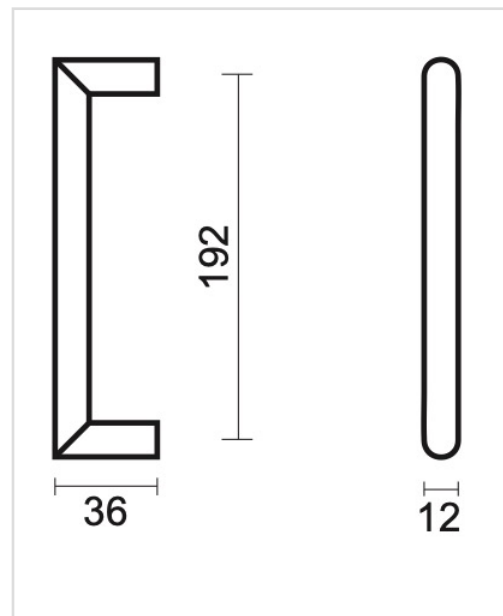

## KASTTREKKER URG 12/192MM ZWART

<b>Artikelnummer</b>	2.105.090
<b>EAN Code</b>	5414062 019781
<b>Grondstof</b>	Inox
<b>Afwerking</b>	Zwarte matte poederlak
<b>Eenheid</b>	Per stuk
<b>Inhoud verpakking</b>	- 1 kasttrekker - Met bevestigingsmateriaal voor montage