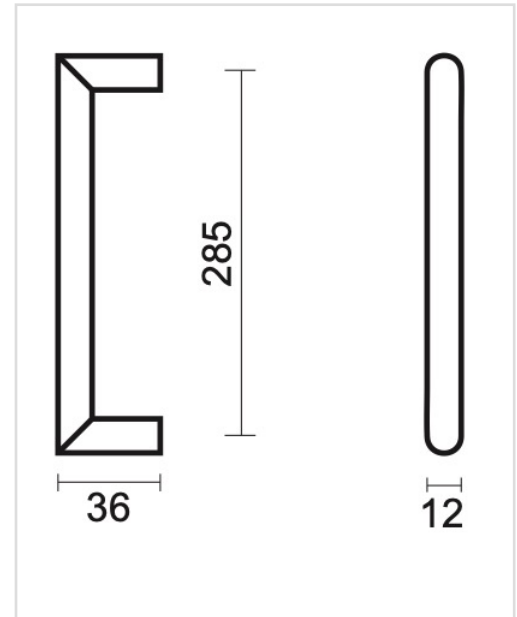

TECHNISCHE FICHE

KASTTREKKER URG 12/285 MAT KOPER

Artikelnummer	2.106.050
EAN Code	5414062 059374
Grondstof	Inox
Afwerking	Koper met PVD coating, geborsteld
Eenheid	Per stuk
Inhoud verpakking	- 1 kasttrekker - Met bevestigingsmateriaal voor montage