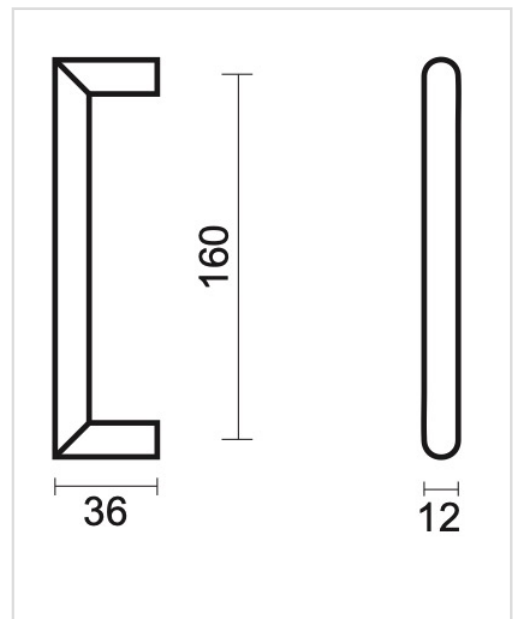

TECHNISCHE FICHE

KASTTREKKER URG 12/160 MAT KOPER

Artikelnummer	2.104.050
EAN Code	5414062 059350
Grondstof	Inox
Afwerking	Koper met PVD coating, geborsteld
Eenheid	Per stuk
Inhoud verpakking	- 1 kasttrekker - Met bevestigingsmateriaal voor montage