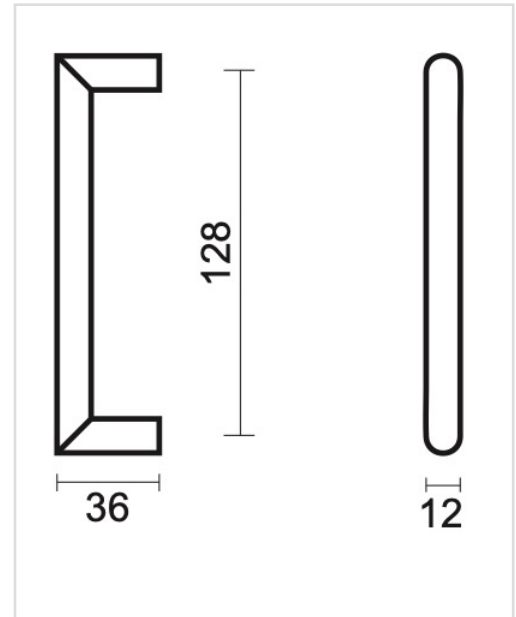

TECHNISCHE FICHE

KASTTREKKER URG 12/128 MAT KOPER

Artikelnummer	2.103.050
EAN Code	5414062 059343
Grondstof	Inox
Afwerking	Koper met PVD coating, geborsteld
Eenheid	Per stuk
Inhoud verpakking	- 1 kasttrekker - Met bevestigingsmateriaal voor montage