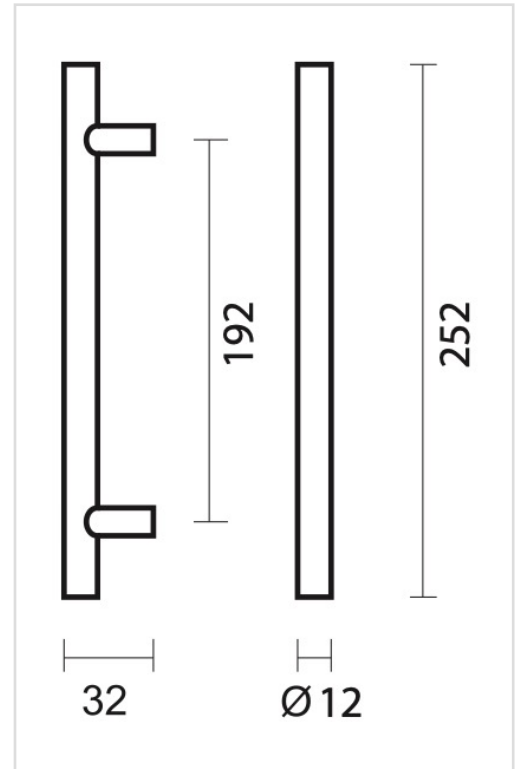

TECHNISCHE FICHE

KASTTREKKER T 12/192/252 MM ZWART

Artikelnummer	2.086.090
EAN Code	5414062 059312
Grondstof	Inox
Afwerking	Zwarte matte poederlak
Eenheid	Per stuk
Inhoud verpakking	- 1 kasttrekker - Met bevestigingsmateriaal voor montage