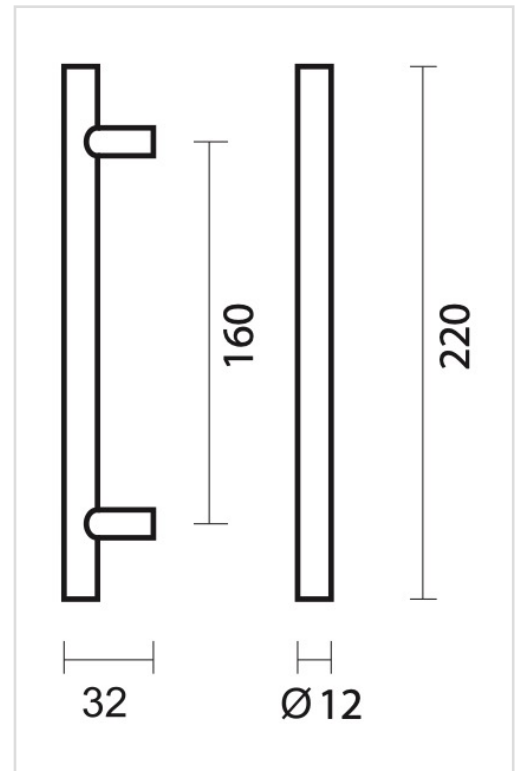

TECHNISCHE FICHE

**KASTTREKKER T 12/160/220 MM ZWART**

<b>Artikelnummer</b>	2.265.090
<b>EAN Code</b>	5414062 059305
<b>Grondstof</b>	Inox
<b>Afwerking</b>	Zwarte matte poederlak
<b>Eenheid</b>	Per stuk
<b>Inhoud verpakking</b>	- 1 kasttrekker - Met bevestigingsmateriaal voor montage