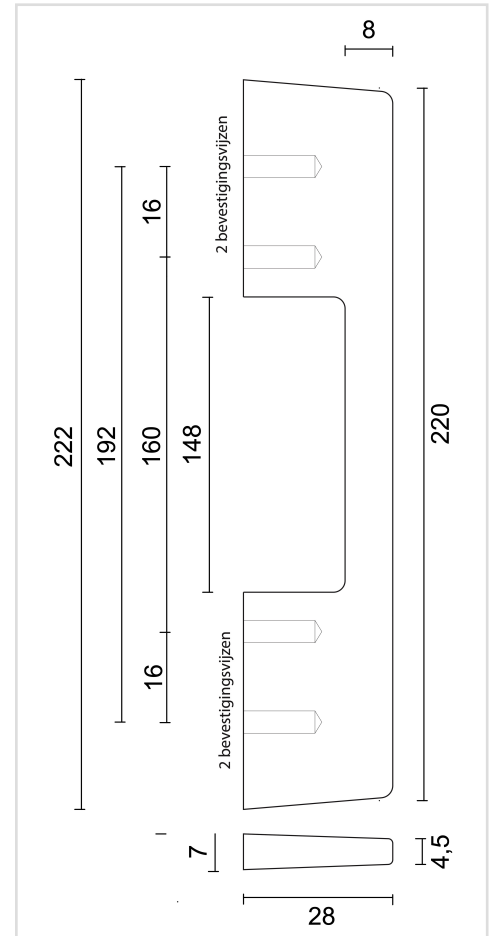

TECHNISCHE FICHE

KASTTREKKER SELIZ 160/192MM ZWART

Artikelnummer	2.355.090
EAN Code	5414062 059503
Grondstof	Inox
Afwerking	Zwarte matte poederlak
Eenheid	Per stuk
Inhoud verpakking	- 1 kasttrekker - Met bevestigingsmateriaal voor montage