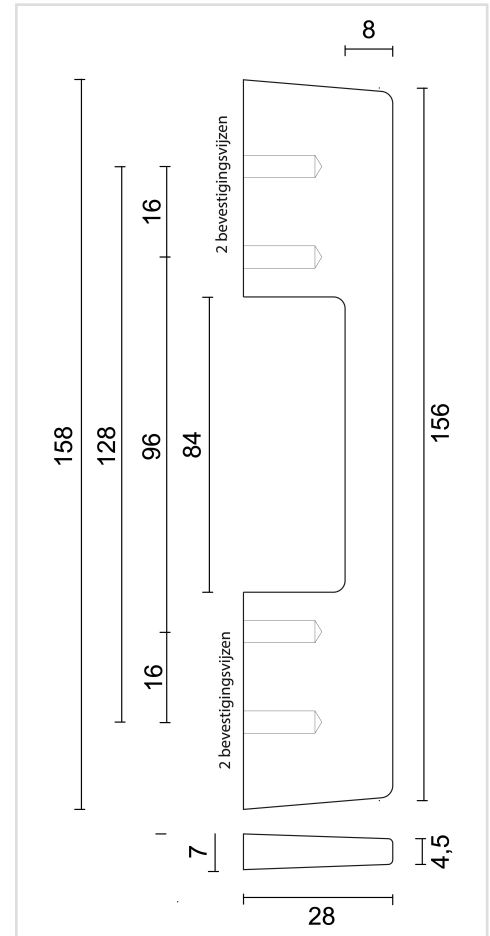

TECHNISCHE FICHE

KASTTREKKER SELIZ .96/128MM WIT STRUCTUUR

Artikelnummer	2.354.100
EAN Code	5414062 059466
Grondstof	Inox
Afwerking	Witte matte structuur poederlak
Eenheid	Per stuk
Inhoud verpakking	- 1 kasttrekker - Met bevestigingsmateriaal voor montage