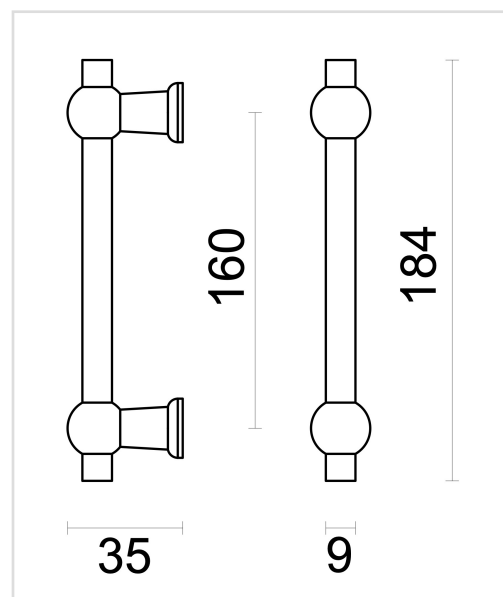

TECHNISCHE FICHE

KASTTREKKER PETRA 160MM ZWART

| | |
|--------------------------|---|
| Artikelnummer | 2.340.090 |
| EAN Code | 5414062 059251 |
| Grondstof | Messing |
| Afwerking | Zwarte matte poederlak RAL 9005 |
| Eenheid | Per stuk |
| Inhoud verpakking | - 1 kasttrekker - Met bevestigingsmateriaal voor montage |