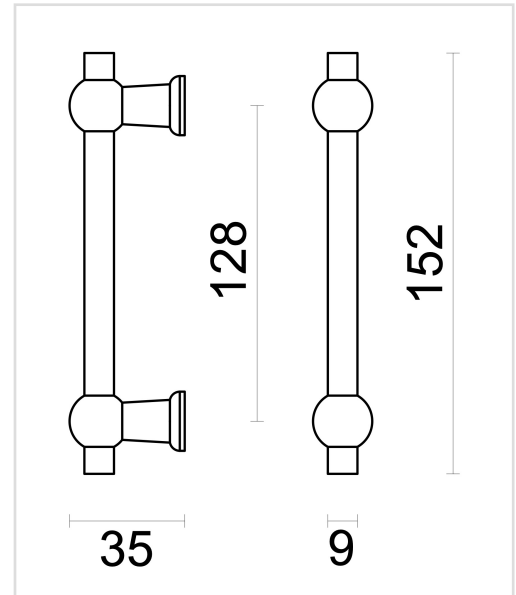

## TECHNISCHE FICHE

**KASTTREKKER PETRA 128MM ZWART**

<b>Artikelnummer</b>	2.339.090
<b>EAN Code</b>	5414062 059244
<b>Grondstof</b>	Messing
<b>Afwerking</b>	Zwarte matte poederlak RAL 9005
<b>Eenheid</b>	Per stuk
<b>Inhoud verpakking</b>	- 1 kasttrekker - Met bevestigingsmateriaal voor montage