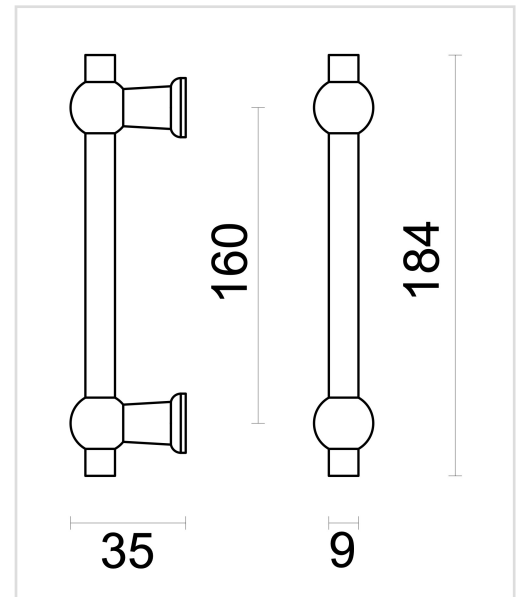

TECHNISCHE FICHE

KASTTREKKER PETRA 160MM INOX LOOK

Artikelnummer	2.340.000
EAN Code	5414062 059190
Grondstof	Messing
Afwerking	Vernikkeld en geborsteld
Eenheid	Per stuk
Inhoud verpakking	- 1 kasttrekker - Met bevestigingsmateriaal voor montage