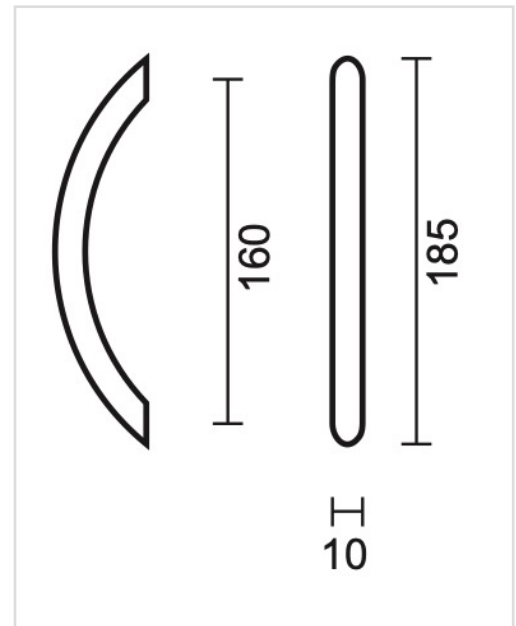

## KASTTREKKER BOOG GREEP 10/160MM ZWART

<b>Artikelnummer</b>	2.110.090
<b>EAN Code</b>	5414062 058940
<b>Grondstof</b>	Inox
<b>Afwerking</b>	Zwarte matte poederlak
<b>Eenheid</b>	Per stuk
<b>Inhoud verpakking</b>	- 1 kasttrekker - Met bevestigingsmateriaal voor montage