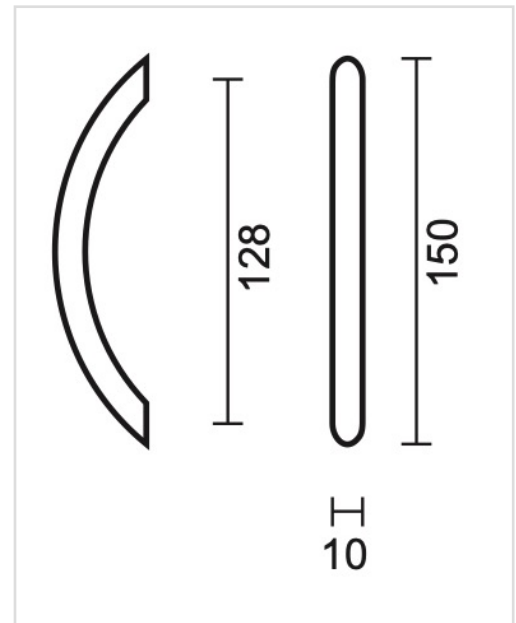

TECHNISCHE FICHE

KASTTREKKER BOOG GREEP 10/128MM ZWART

Artikelnummer	2.109.090
EAN Code	5414062 058933
Grondstof	Inox
Afwerking	Zwarte matte poederlak
Eenheid	Per stuk
Inhoud verpakking	- 1 kasttrekker - Met bevestigingsmateriaal voor montage