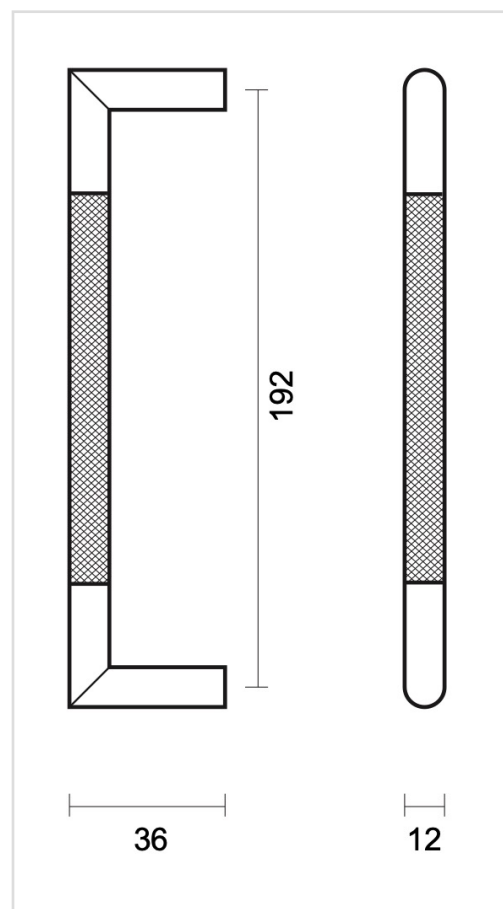

TECHNISCHE FICHE

KASTTREKKER HASHTAG 12/192MM ZWART

Artikelnummer	2.396.090
EAN Code	5414062 054904
Grondstof	Inox
Afwerking	Zwarte matte poederlak
Eenheid	Per stuk
Inhoud verpakking	- 1 kasttrekker - Met bevestigingsmateriaal voor montage