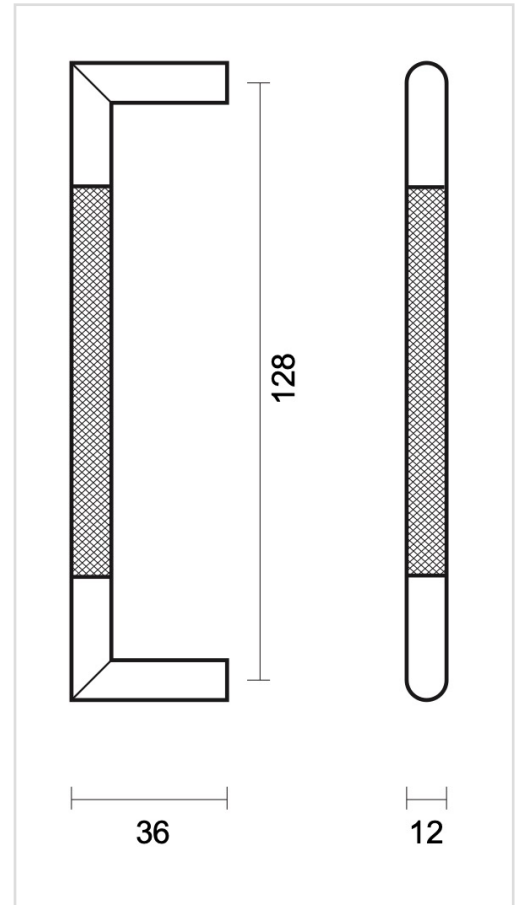

TECHNISCHE FICHE

KASTTREKKER HASHTAG 12/128MM ZWART

Artikelnummer	2.394.090
EAN Code	5414062 054881
Grondstof	Inox
Afwerking	Zwarte matte poederlak
Eenheid	Per stuk
Inhoud verpakking	- 1 kasttrekker - Met bevestigingsmateriaal voor montage