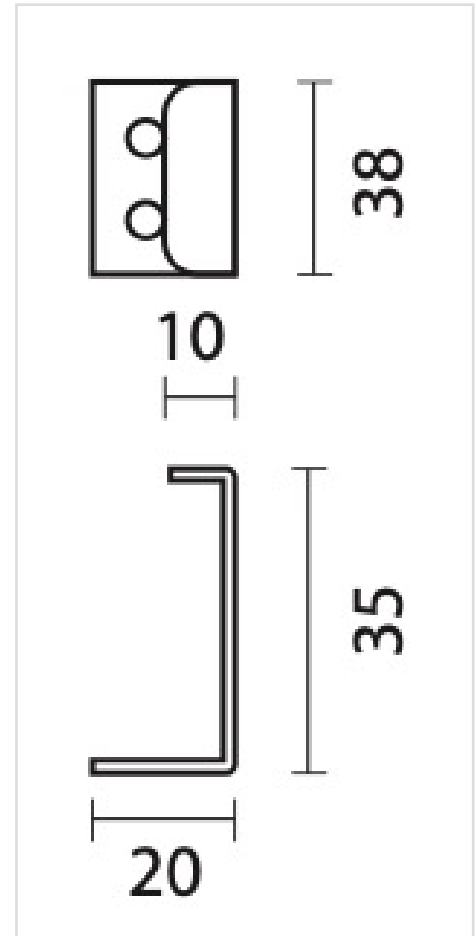

TECHNISCHE FICHE

KASTTREKKER FINE 38MM WIT STRUCTUUR

Artikelnummer	2.384.100
EAN Code	5414062 059947
Grondstof	Inox
Afwerking	Witte matte structuur poederlak
Eenheid	Per stuk
Inhoud verpakking	- 1 kasttrekker - Met bevestigingsmateriaal voor montage