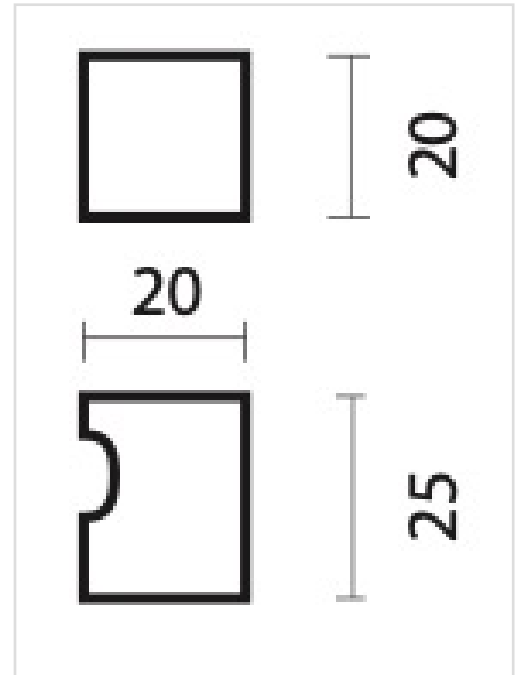

TECHNISCHE FICHE

KASTTREKKER CUBICA TOP 20MM ZWART

Artikelnummer	2.107.090
EAN Code	5414062 019484
Grondstof	Inox
Afwerking	Zwarte matte poederlak
Eenheid	Per stuk
Inhoud verpakking	- 1 kasttrekker - Met bevestigingsmateriaal voor montage