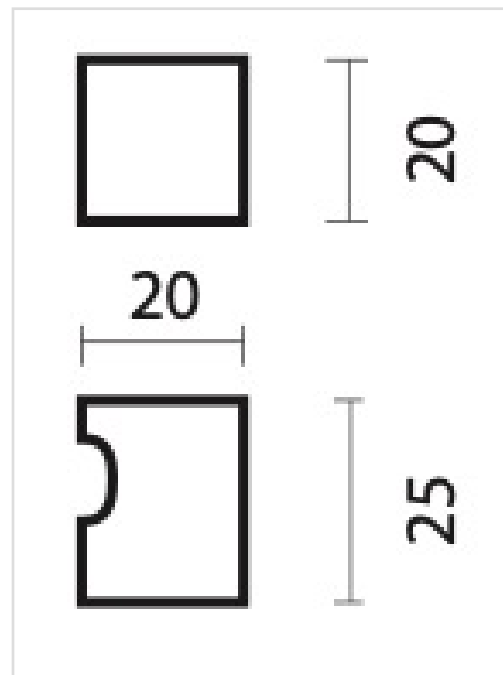

TECHNISCHE FICHE

KASTTREKKER CUBICA TOP 20MM MAT BRONS

Artikelnummer	2.107.420
EAN Code	5414062 077194
Grondstof	Inox
Afwerking	Verbronsd en geborsteld
Eenheid	Per stuk
Inhoud verpakking	- 1 kasttrekker - Met bevestigingsmateriaal voor montage