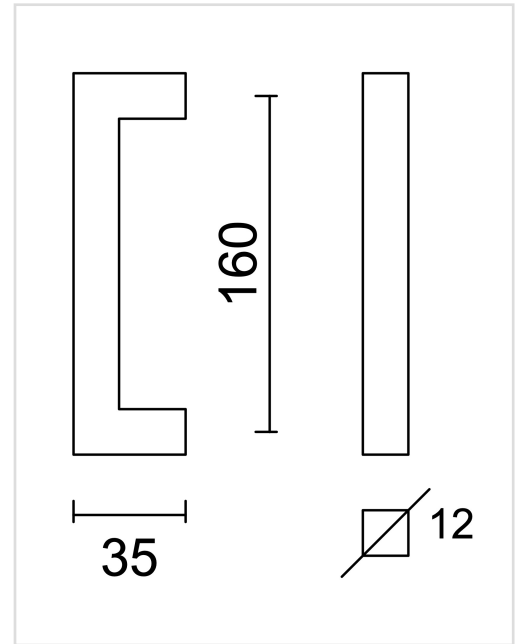

TECHNISCHE FICHE

KASTTREKKER CUBICA 12/160MM MAT BRONS

Artikelnummer	2.226.420
EAN Code	5414062 077224
Grondstof	Inox
Afwerking	Verbronsd en geborsteld
Eenheid	Per stuk
Inhoud verpakking	- 1 kasttrekker - Met bevestigingsmateriaal voor montage