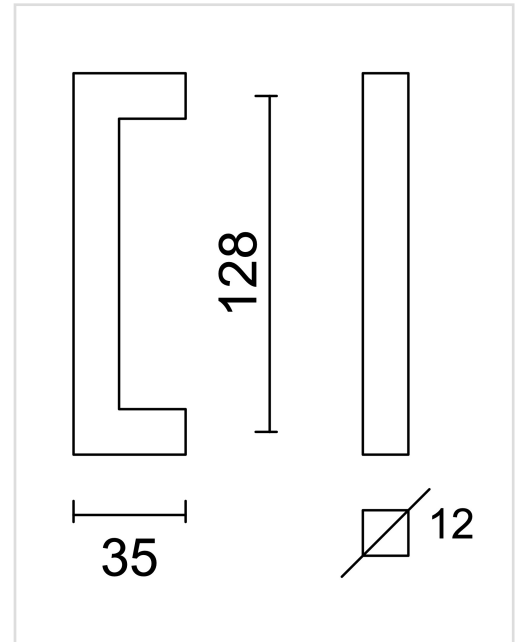

TECHNISCHE FICHE

KASTTREKKER CUBICA 12/128MM MAT BRONS

Artikelnummer	2.225.420
EAN Code	5414062 077217
Grondstof	Inox
Afwerking	Verbronsd en geborsteld
Eenheid	Per stuk
Inhoud verpakking	- 1 kasttrekker - Met bevestigingsmateriaal voor montage