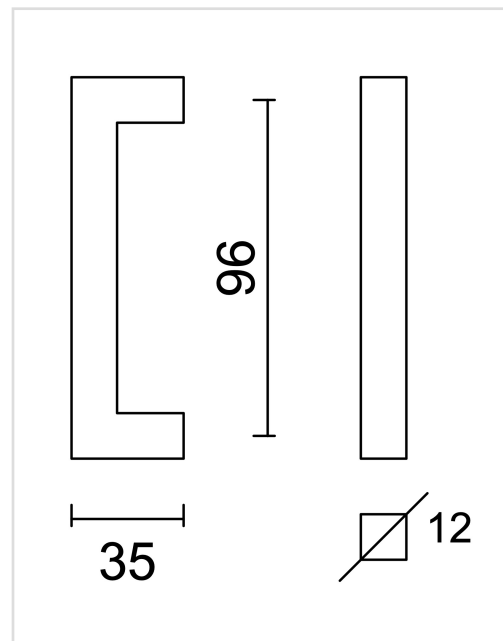

## KASTTREKKER CUBICA .12/96MM MAT BRONS

<b>Artikelnummer</b>	2.224.420
<b>EAN Code</b>	5414062 077200
<b>Grondstof</b>	Inox
<b>Afwerking</b>	Verbronsd en geborsteld
<b>Eenheid</b>	Per stuk
<b>Inhoud verpakking</b>	- 1 kasttrekker - Met bevestigingsmateriaal voor montage