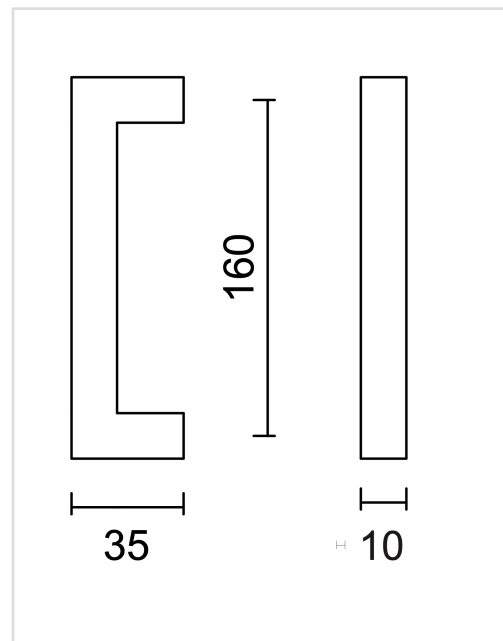

TECHNISCHE FICHE

KASTTREKKER CUBICA 10/160MM ZWART

Artikelnummer	2.336.090
EAN Code	5414062 059121
Grondstof	Inox
Afwerking	Zwarte matte poederlak
Eenheid	Per stuk
Inhoud verpakking	- 1 kasttrekker - Met bevestigingsmateriaal voor montage