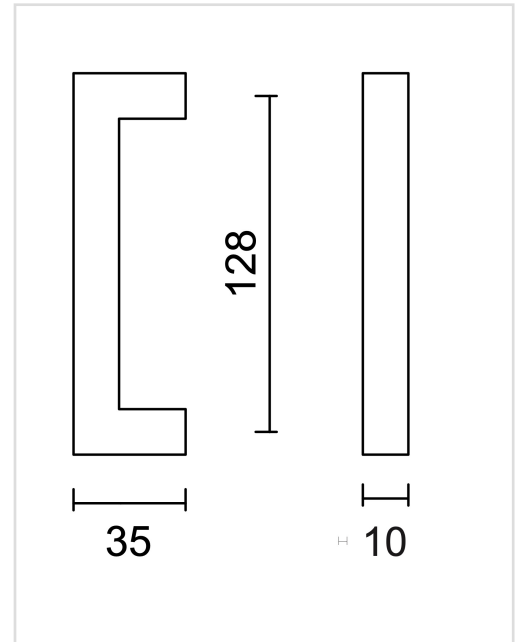

## KASTTREKKER CUBICA 10/128MM ZWART

<b>Artikelnummer</b>	2.335.090
<b>EAN Code</b>	5414062 059114
<b>Grondstof</b>	Inox
<b>Afwerking</b>	Zwarte matte poederlak
<b>Eenheid</b>	Per stuk
<b>Inhoud verpakking</b>	- 1 kasttrekker - Met bevestigingsmateriaal voor montage