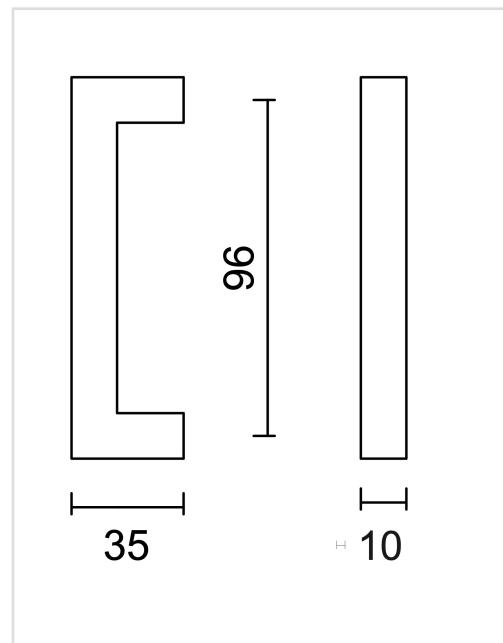

TECHNISCHE FICHE

KASTTREKKER CUBICA 10/96MM ZWART

| | |
|--------------------------|---|
| Artikelnummer | 2.334.090 |
| EAN Code | 5414062 059107 |
| Grondstof | Inox |
| Afwerking | Zwarte matte poederlak |
| Eenheid | Per stuk |
| Inhoud verpakking | - 1 kasttrekker - Met bevestigingsmateriaal voor montage |