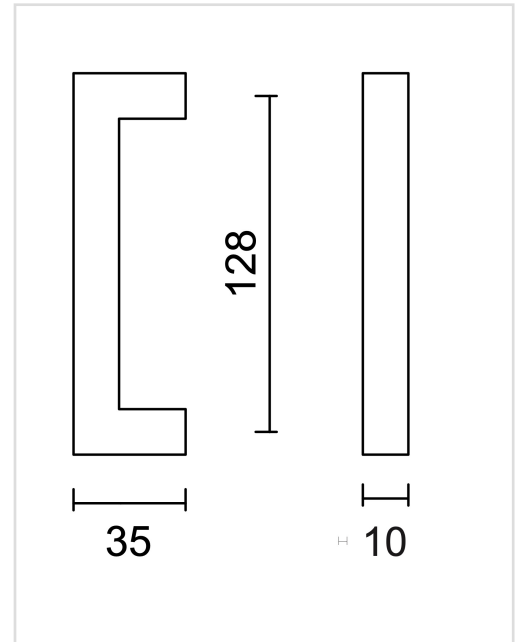

TECHNISCHE FICHE

KASTTREKKER CUBICA 10/128MM WIT STRUCTUUR

Artikelnummer	2.335.100
EAN Code	5414062 059060
Grondstof	Inox
Afwerking	Witte matte structuur poederlak
Eenheid	Per stuk
Inhoud verpakking	- 1 kasttrekker - Met bevestigingsmateriaal voor montage