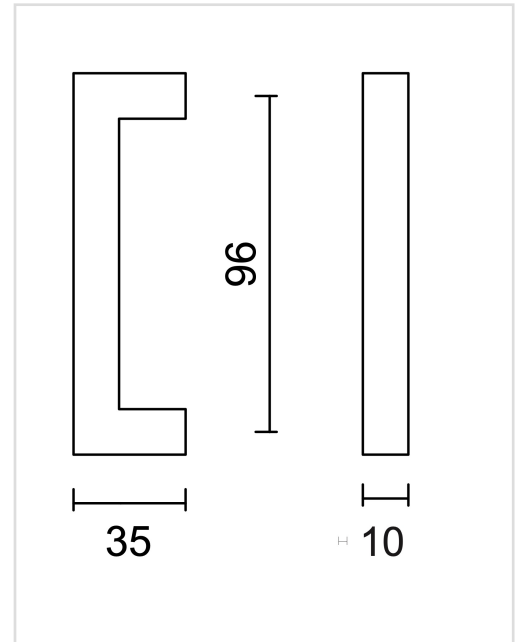

TECHNISCHE FICHE

KASTTREKKER CUBICA 10/96MM WIT STRUCTUUR

Artikelnummer	2.334.100
EAN Code	5414062 059053
Grondstof	Inox
Afwerking	Witte matte structuur poederlak
Eenheid	Per stuk
Inhoud verpakking	- 1 kasttrekker - Met bevestigingsmateriaal voor montage