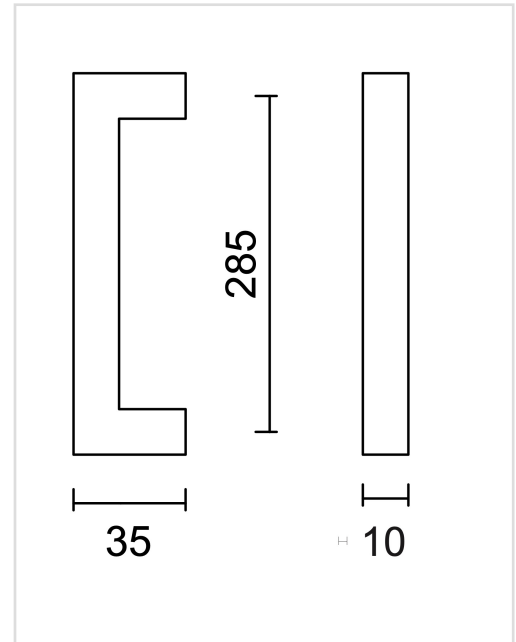

TECHNISCHE FICHE

KASTTREKKER CUBICA 10/285MM MAT KOPER

Artikelnummer	2.338.050
EAN Code	5414062 059046
Grondstof	Inox
Afwerking	Koper met PVD coating, geborsteld
Eenheid	Per stuk
Inhoud verpakking	- 1 kasttrekker - Met bevestigingsmateriaal voor montage