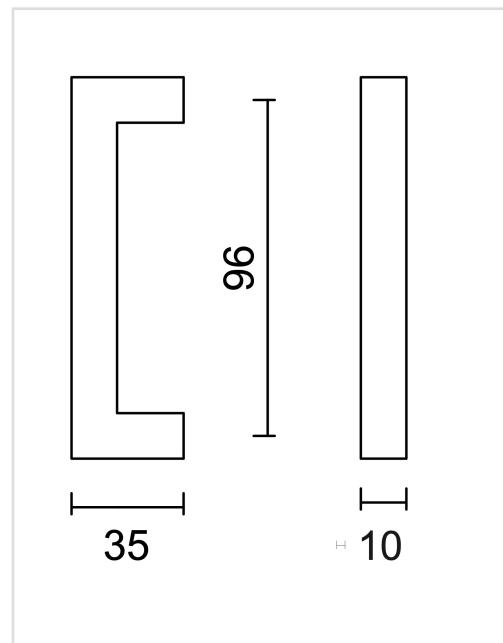

TECHNISCHE FICHE

KASTTREKKER CUBICA 10/96MM MAT KOPER

Artikelnummer	2.334.050
EAN Code	5414062 059008
Grondstof	Inox
Afwerking	Koper met PVD coating, geborsteld
Eenheid	Per stuk
Inhoud verpakking	- 1 kasttrekker - Met bevestigingsmateriaal voor montage