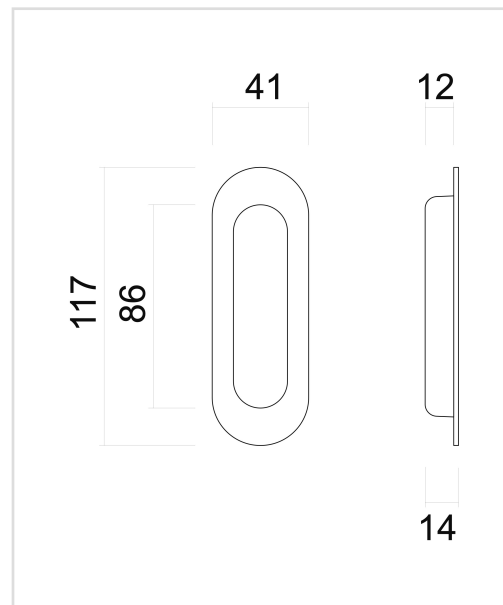

TECHNISCHE FICHE

**INKAPSCHELP HDD OVAAL BLIND ZWART PER STUK**

<b>Artikelnummer</b>	3.538.090
<b>EAN Code</b>	5414062 019606
<b>Grondstof</b>	Inox
<b>Afwerking</b>	Zwarte matte poederlak
<b>Eenheid</b>	Per stuk
<b>Specificaties</b>	- Te lijmen
<b>Inhoud verpakking</b>	- 1 inkapschelp