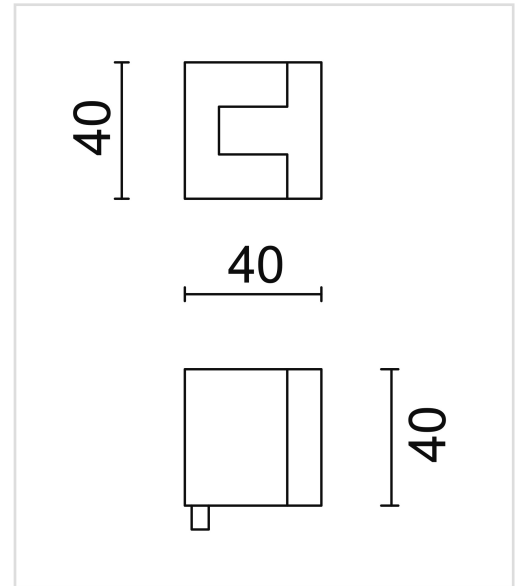

TECHNISCHE FICHE

VLOERDEURSTOP CARRE MAT KOPER

Artikelnummer	2.223.050
EAN Code	5414062 050494
Grondstof	Inox
Afwerking	Koper met PVD coating, geborsteld
Eenheid	Per stuk
Inhoud verpakking	- 1 vloerdeurstop met vijs en plug