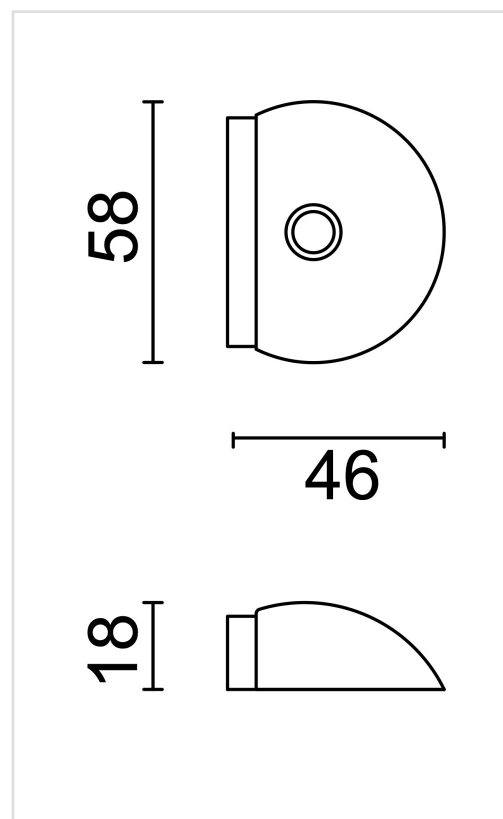

TECHNISCHE FICHE

VLOERDEURSTOP HALVE MAAN ZWART

Artikelnummer	2.024.090
EAN Code	5414062 058872
Grondstof	Inox
Afwerking	Zwarte matte poederlak
Eenheid	Per stuk
Inhoud verpakking	- 1 vloerdeurstop met vijs en plug