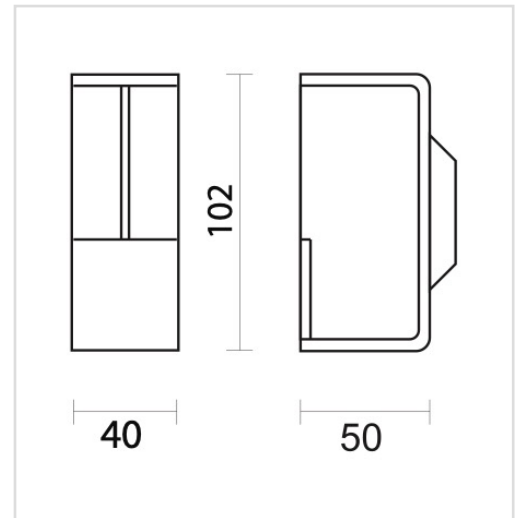

TECHNISCHE FICHE

INKAPSCHELP HDD CARRE MASSIEF AFGEROND 40MM ZWART PER STUK

Artikelnummer	3.580.090
EAN Code	5414062 052498
Grondstof	Inox
Afwerking	Zwarte matte poederlak
Eenheid	Per stuk
Specificaties	- Voor deurdikte 40mm - Te lijmen
Inhoud verpakking	- 1 inkapschelp