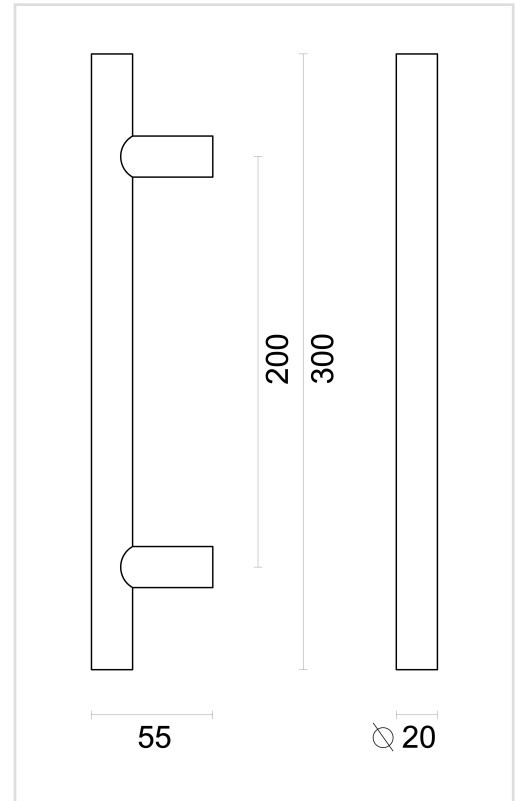

TECHNISCHE FICHE

TREKKER T 20/200/300 ZWART STRUCTUUR UV

Artikelnummer	3.134.410
EAN Code	5414062 054386
Grondstof	Inox
Afwerking	Zwarte matte structuur UV poederlak
Eenheid	Per stuk
Specificaties	- Montage door de deur met tige M10/100mm
Inhoud verpakking	- 1 trekker - Bevestigingsmateriaal voor montage