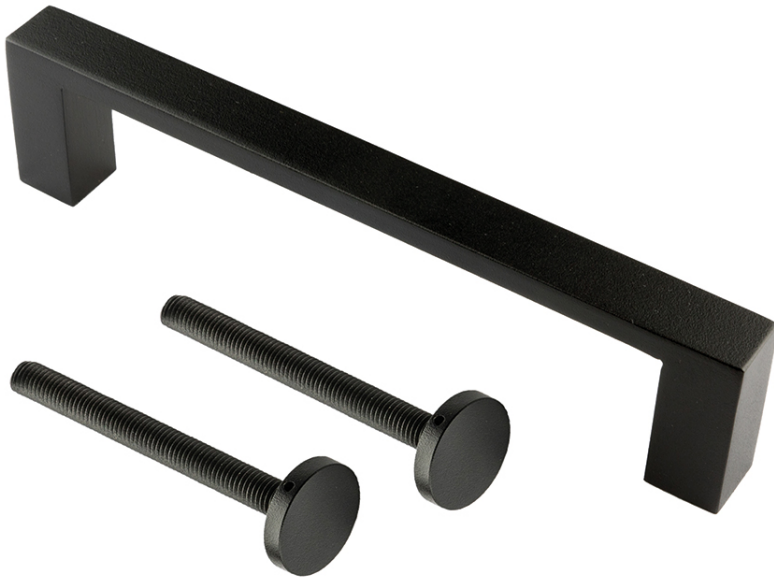

TECHNISCHE FICHE

TREKKER COSMIC 20/ 200 ZWART STRUCTUUR UV

Artikelnummer	3.424.410
EAN Code	5414062 052993
Grondstof	Inox
Afwerking	Zwarte matte structuur UV poederlak
Eenheid	Per stuk
Specificaties	- Montage door de deur met tige M10/100mm
Inhoud verpakking	- 1 trekker - Bevestigingsmateriaal voor montage