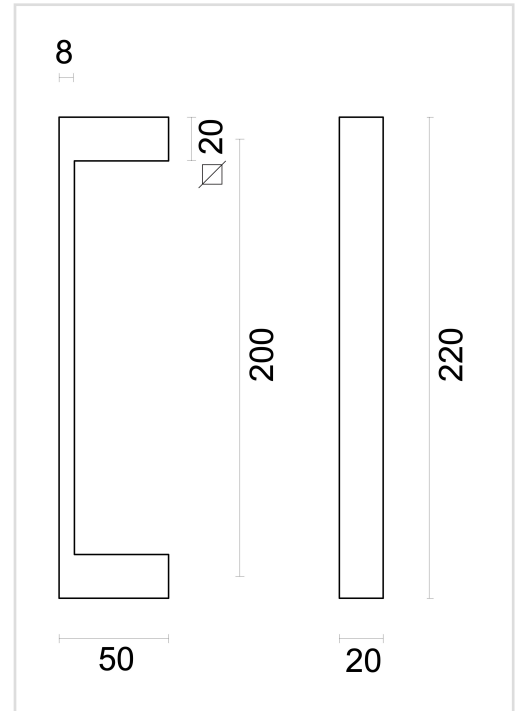

TECHNISCHE FICHE

TREKKER COSMIC 20/ 200 ZWART STRUCTUUR UV

Artikelnummer	3.424.410
EAN Code	5414062 052993
Grondstof	Inox
Afwerking	Zwarte matte structuur UV poederlak
Eenheid	Per stuk
Specificaties	- Montage door de deur met tige M10/100mm
Inhoud verpakking	- 1 trekker - Bevestigingsmateriaal voor montage