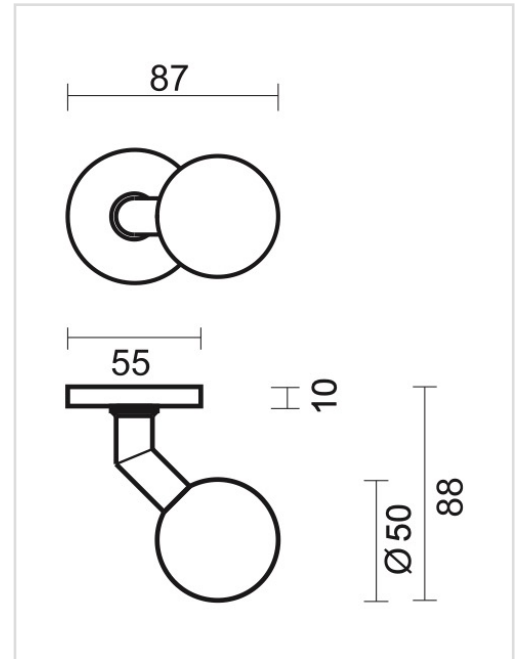

## TECHNISCHE FICHE

**TOP BS 50 OP ROZAS ZWART STRUCTUUR UV**

<b>Artikelnummer</b>	3.162.410
<b>EAN Code</b>	5414062 052764
<b>Grondstof</b>	Inox
<b>Afwerking</b>	Zwarte matte structuur UV poederlak
<b>Eenheid</b>	Per stuk
<b>Specificaties</b>	<ul style="list-style-type: none"> <li>- Vaste top, niet draaibaar</li> <li>- Rozas vast op de top gemonteerd</li> <li>- Montage op de deur</li> <li>- Of door de deur met wisselstift M10/8x8x85mm in combinatie met deurkruk</li> </ul>
<b>Inhoud verpakking</b>	<ul style="list-style-type: none"> <li>- 1 top op rozas</li> <li>- 1 wisselstift</li> <li>- Bevestigingsmateriaal voor montage</li> </ul>