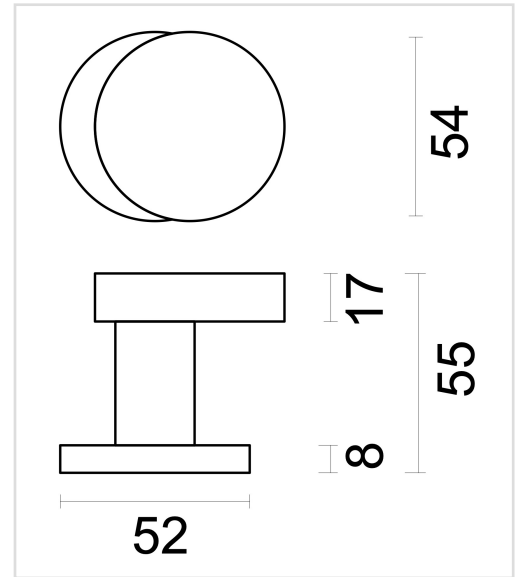

TECHNISCHE FICHE

TOP PLAT SCHUIN OP ROZAS ZWART STRUCTUUR UV

Artikelnummer	3.573.410
EAN Code	5414062 056151
Grondstof	Inox
Afwerking	Zwarte matte structuur UV poederlak
Eenheid	Per stuk
Specificaties	<ul style="list-style-type: none"> - Vaste top, niet draaibaar - Rozas vast op de top gemonteerd - Montage op de deur - Of door de deur met wisselstift M10/8x8x85mm in combinatie met deurkruk
Inhoud verpakking	<ul style="list-style-type: none"> - 1 top op rozas - 1 wisselstift - Bevestigingsmateriaal voor montage