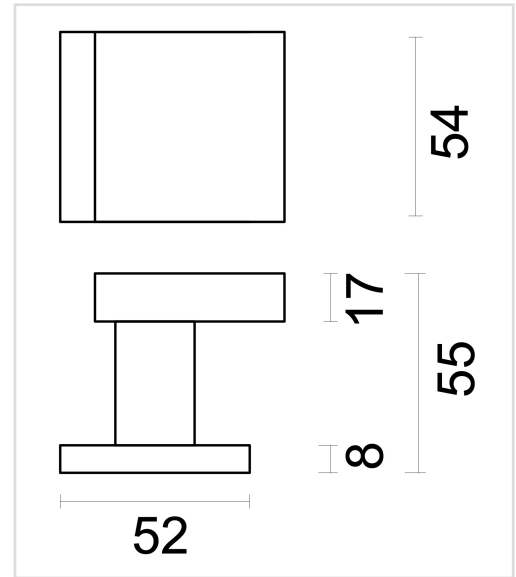

TECHNISCHE FICHE

TOP CARRE SCHUIN OP ROZAS ZWART STRUCTUUR UV

Artikelnummer	3.574.410
EAN Code	5414062 056182
Grondstof	Inox
Afwerking	Zwarte matte structuur UV poederlak
Eenheid	Per stuk
Specificaties	<ul style="list-style-type: none"> - Vaste top, niet draaibaar - Rozas vast op de top gemonteerd - Montage op de deur - Of door de deur met wisselstift M10/8x8x85mm in combinatie met deurkruk
Inhoud verpakking	<ul style="list-style-type: none"> - 1 top op rozas - 1 wisselstift - Bevestigingsmateriaal voor montage