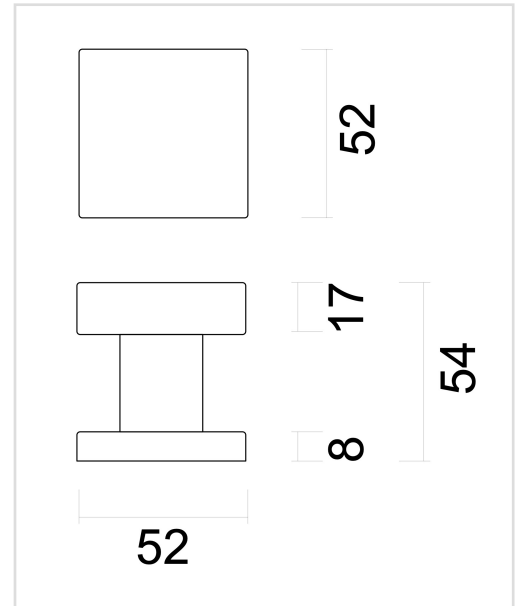

TECHNISCHE FICHE

TOP CARRE OP ROZAS ZWART STRUCTUUR UV

Artikelnummer	3.546.410
EAN Code	5414062 052696
Grondstof	Inox
Afwerking	Zwarte matte structuur UV poederlak
Eenheid	Per stuk
Specificaties	<ul style="list-style-type: none"> - Vaste top, niet draaibaar - Rozas vast op de top gemonteerd - Montage op de deur - Of door de deur met wisselstift M10/8x8x85mm in combinatie met deurkruk
Inhoud verpakking	<ul style="list-style-type: none"> - 1 top op rozas - 1 wisselstift - Bevestigingsmateriaal voor montage