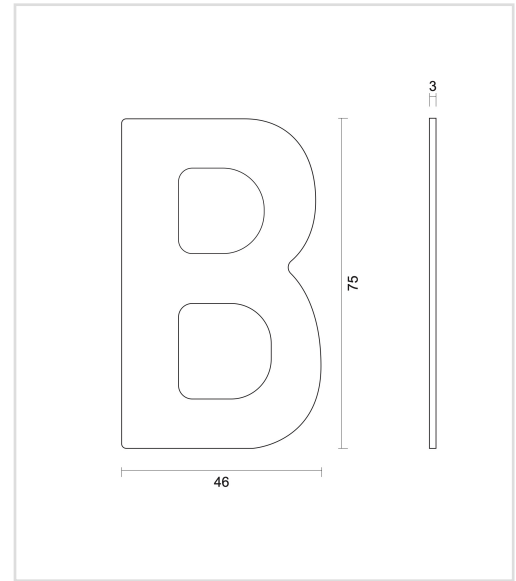

TECHNISCHE FICHE

**HUISLETTER PLAT KLEIN ZELFKLEVEND B INOX PLUS**

<b>Artikelnummer</b>	2.389.000
<b>EAN Code</b>	5414062 060400
<b>Grondstof</b>	Inox
<b>Afwerking</b>	Geborsteld
<b>Eenheid</b>	Per stuk
<b>Specificaties</b>	- Te kleven
<b>Inhoud verpakking</b>	- 1 huisletter