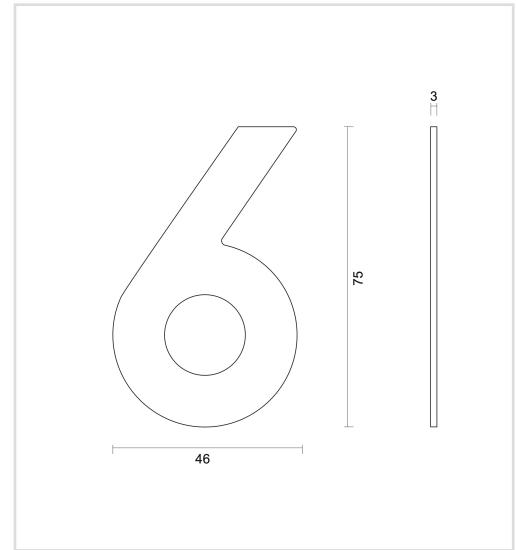

TECHNISCHE FICHE

HUISNUMMER PLAT KLEIN ZELFKLEVEND 6 INOX PLUS

Artikelnummer	2.366.000
EAN Code	5414062 060356
Grondstof	Inox
Afwerking	Geborsteld
Eenheid	Per stuk
Specificaties	- Te kleven
Inhoud verpakking	- 1 huisnummer