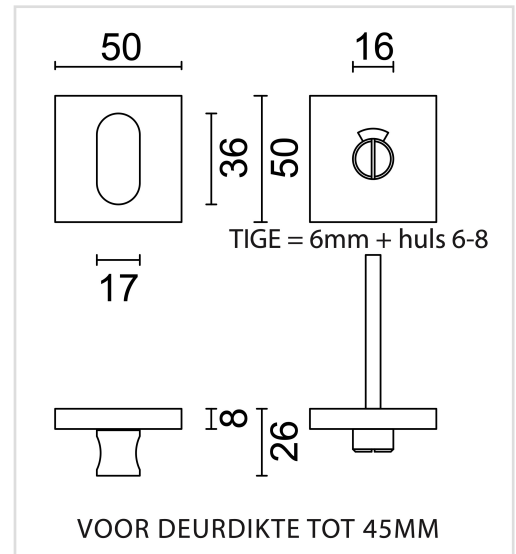

TECHNISCHE FICHE

WC GARNITUUR SQUARE SHAPE MAT BRONS

Artikelnummer	1.132.422
EAN Code	5414062 076937
Grondstof	Inox
Afwerking	Verbronsd en geborsteld
Eenheid	Per stuk
Inhoud verpakking	<ul style="list-style-type: none"> - 1 wc garnituur - 1 tige van 6x6mm - 1 huls van 6 naar 8mm - Bevestigingsmateriaal voor montage