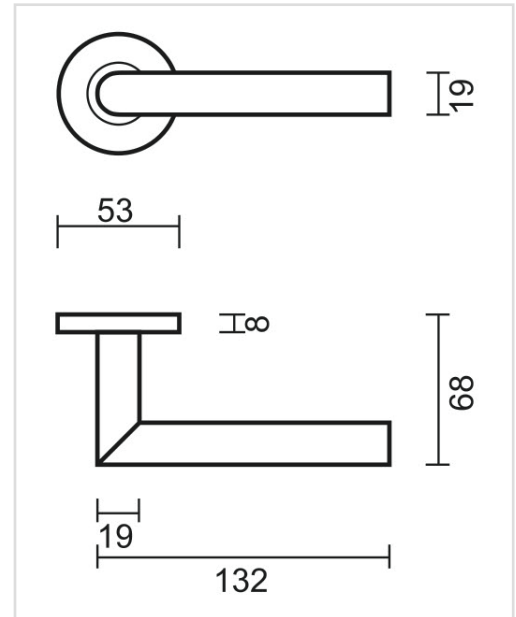

TECHNISCHE FICHE

DEURKRUK PRO I SHAPE 19MM MAT KOPER R+NO KEY

Artikelnummer	6.011.053
EAN Code	5414062 057486
Grondstof	Inox
Afwerking	Koper met PVD coating, geborsteld
Deurdikte	- Bevestigingsmateriaal geschikt voor deurdikte van 38-45mm - Ook verkrijgbaar voor dikkere deuren
Eenheid	Per paar
Specificaties	- Krukrozas vast gemonteerd op de deurkruk - Geveerd - Patentbevestiging inbegrepen
Inhoud verpakking	- Set van 2 deurkrukken met 2 krukrozasen - Bevestigingsmateriaal voor montage - Tige van 8x8mm