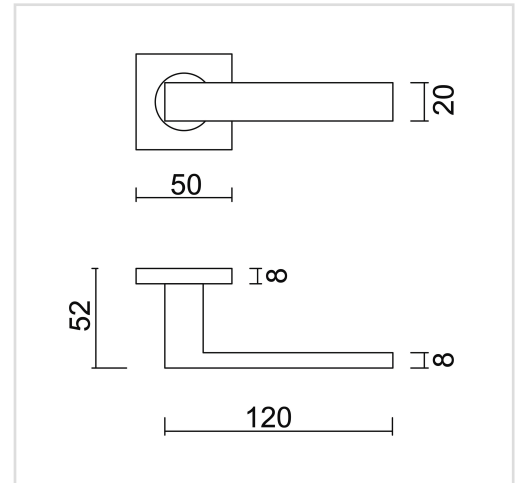

TECHNISCHE FICHE

DEURKROK PRO COSMIC MAT BRONS R+NO KEY

Artikelnummer	6.423.423
EAN Code	5414062 076791
Grondstof	Inox
Afwerking	Verbronsd en geborsteld
Deurdikte	- Bevestigingsmateriaal geschikt voor deurdikte van 38-45mm - Ook verkrijgbaar voor dikkere deuren
Eenheid	Per paar
Specificaties	- Krukrozas vast gemonteerd op de deurkruk - Geveerd - Patentbevestiging inbegrepen
Inhoud verpakking	- Set van 2 deurkrukken met 2 krukrozasen - Bevestigingsmateriaal voor montage - Tige van 8x8mm