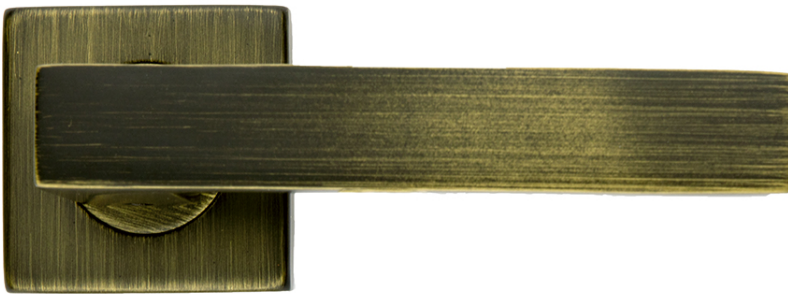

TECHNISCHE FICHE

DEURKROK PRO COSMIC MAT BRONS R+NO KEY

Artikelnummer	6.423.423
EAN Code	5414062 076791
Grondstof	Inox
Afwerking	Verbronsd en geborsteld
Deurdikte	- Bevestigingsmateriaal geschikt voor deurdikte van 38-45mm - Ook verkrijgbaar voor dikkere deuren
Eenheid	Per paar
Specificaties	- Krukrozas vast gemonteerd op de deurkruk - Geveerd - Patentbevestiging inbegrepen
Inhoud verpakking	- Set van 2 deurkrukken met 2 krukrozasen - Bevestigingsmateriaal voor montage - Tige van 8x8mm