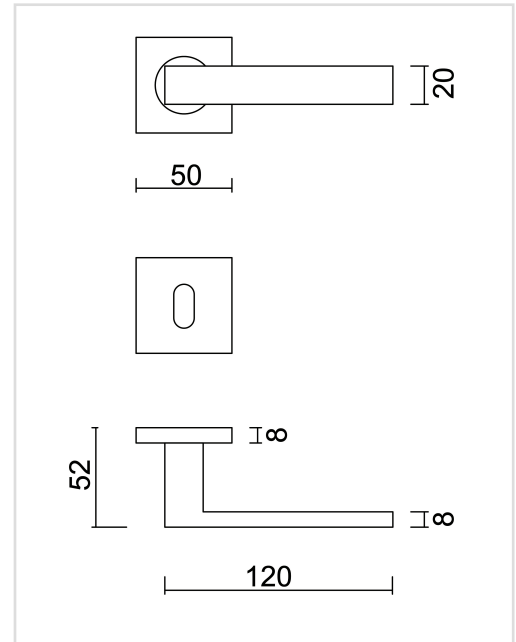

TECHNISCHE FICHE

DEURKROK PRO COSMIC MAT BRONS R+E

Artikelnummer	6.423.420
EAN Code	5414062 076777
Grondstof	Inox
Afwerking	Verbronsd en geborsteld
Deurdikte	- Bevestigingsmateriaal geschikt voor deurdikte van 38-45mm - Ook verkrijgbaar voor dikkere deuren
Eenheid	Per paar
Specificaties	- Krukrozas vast gemonteerd op de deurkruk - Geveerd - Patentbevestiging inbegrepen
Inhoud verpakking	- Set van 2 deurkrukken met 2 krukrozasen - 2 sleutelplaatjes - Bevestigingsmateriaal voor montage - Tige van 8x8mm