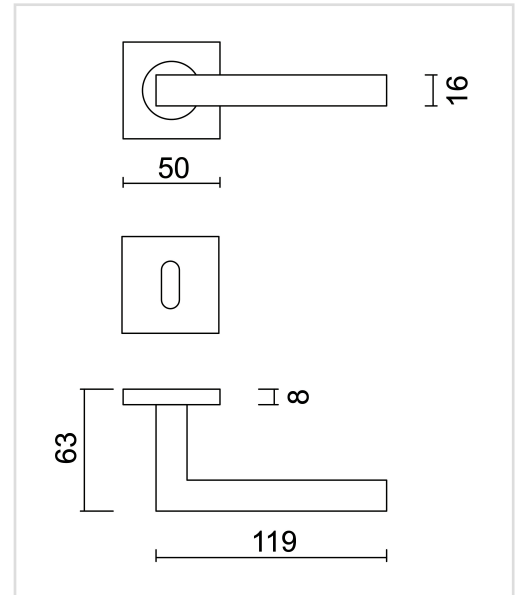

TECHNISCHE FICHE

DEURKRUK PRO KUBIC SHAPE 16MM MAT BRONS R+E

Artikelnummer	6.397.420
EAN Code	5414062 076692
Grondstof	Inox
Afwerking	Verbronsd en geborsteld
Deurdikte	- Bevestigingsmateriaal geschikt voor deurdikte van 38-45mm - Ook verkrijgbaar voor dikkere deuren
Eenheid	Per paar
Specificaties	- Krukrozas vast gemonteerd op de deurkruk - Geveerd - Patentbevestiging inbegrepen
Inhoud verpakking	- Set van 2 deurkrukken met 2 krukrozasen - 2 sleutelplaatjes - Bevestigingsmateriaal voor montage - Tige van 8x8mm