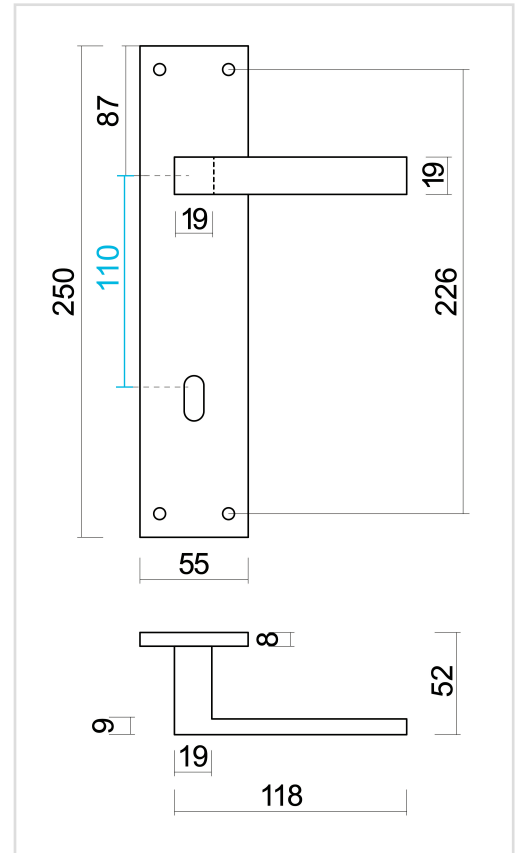

TECHNISCHE FICHE

DEURKROK PRO COSMIC ZWART STRUCTUUR UV PLAAT+KEY 110MM

Artikelnummer	6.548.410
EAN Code	5414062 057608
Grondstof	Inox
Afwerking	Zwarte matte structuur UV poederlak
Deurdikte	- Bevestigingsmateriaal geschikt voor deurdikte van 38-45mm - Ook verkrijgbaar voor dickere deuren
Eenheid	Per paar
Specificaties	- Plaat vast gemonteerd op de deurkruk - Geveerd - Asmaat sleutelopening 110mm
Inhoud verpakking	- Set van 2 deurkrukken op plaat met sleutelopening - Bevestigingsmateriaal voor montage - Tige van 8x8mm