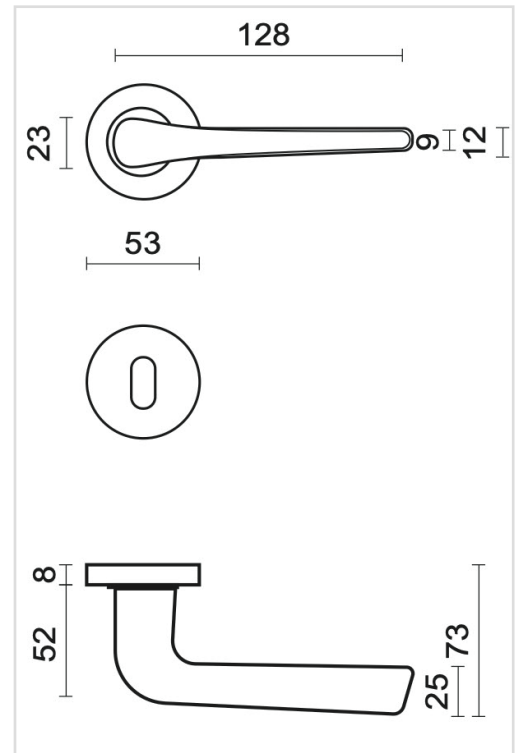

TECHNISCHE FICHE

DEURKRUK PRO SIPORA ZWART R+E

Artikelnummer	6.588.090
EAN Code	5414062 058346
Grondstof	Inox
Afwerking	Zwarte matte poederlak
Deurdikte	- Bevestigingsmateriaal geschikt voor deurdikte van 38-45mm - Ook verkrijgbaar voor dikkere deuren
Eenheid	Per paar
Specificaties	- Krukrozas vast gemonteerd op de deurkruk - Geveerd - Patentbevestiging inbegrepen
Inhoud verpakking	- Set van 2 deurkrukken met 2 krukrozasen - 2 sleutelplaatjes - Bevestigingsmateriaal voor montage - Tige van 8x8mm